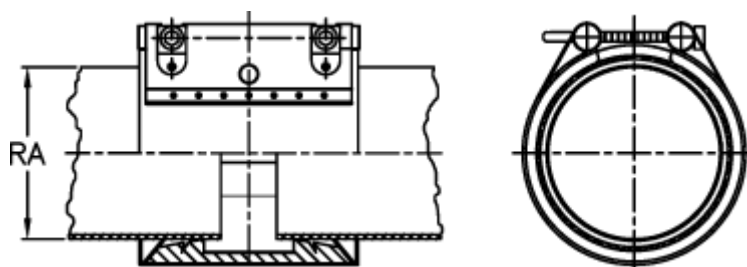

Varenummer: 025778100184
Beskrivelse: Norma Connect rørkobling
GRIP W2 Ø=184,0 EPDM, 16 bar

Mål

Note = Kontakt os for yderligere informationer.

RA = 184